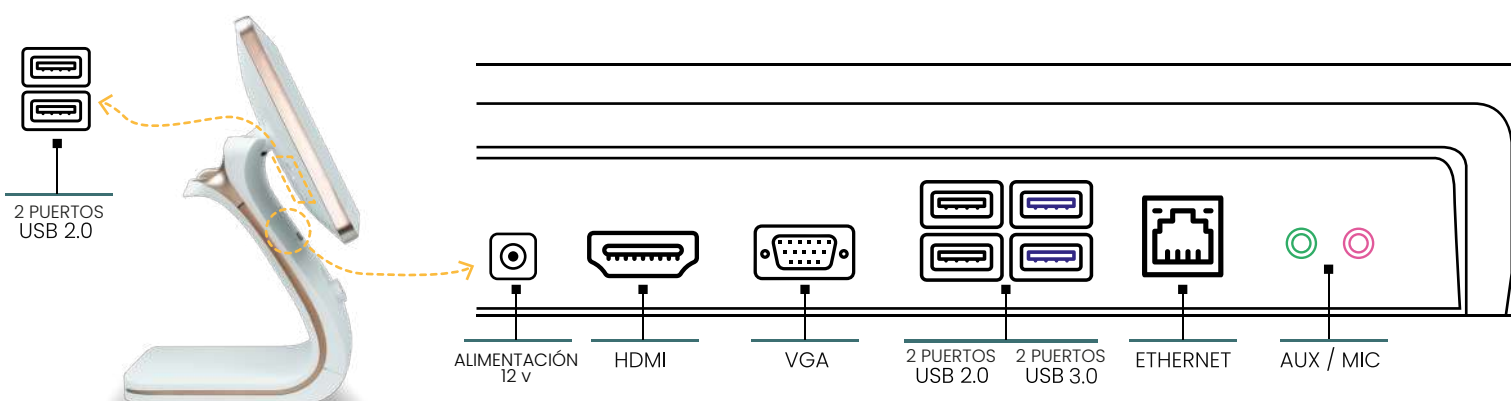

Disco de estado sólido

10x Velocidad

Tamaño de Pantalla

15,6 Pulgadas

Mayor Precisión
Capacitivo

Memoria RAM
8 gigas

Interfaz

Un diseño muy elegante con una producción de alto rendimiento, pantalla multi touch y alta sensibilidad para mayor comodidad.

- Multi - Touch
- Resolución 1360 * 768

Especificaciones técnicas y características

Características CPU

Procesador Intel Core I3	Memoria RAM 8 Gigas	Almacenamiento 256 Gb SSD	Sistema Operativo Windows 10
Ethernet - RJ45 1 Puerto	USB 2.0 4 puertos 2.0	USB 3.0 2 puertos 3.0	Salida de Video 1 puerto VGA y 1 puerto HDMI
Salida Audio 1 Puerto 3.5	Entrada de Micrófono 1 Puerto 3.5	Conectividad Wifi	

Dimensiones
Ancho: 380mm Largo: 250mm Alto:390mm

Peso Neto
4.91 Kg

Color
Negro

Características del empaque

Dimensiones
Ancho: 480mm Largo: 350mm Alto:470mm

Peso Bruto
6.94 Kg