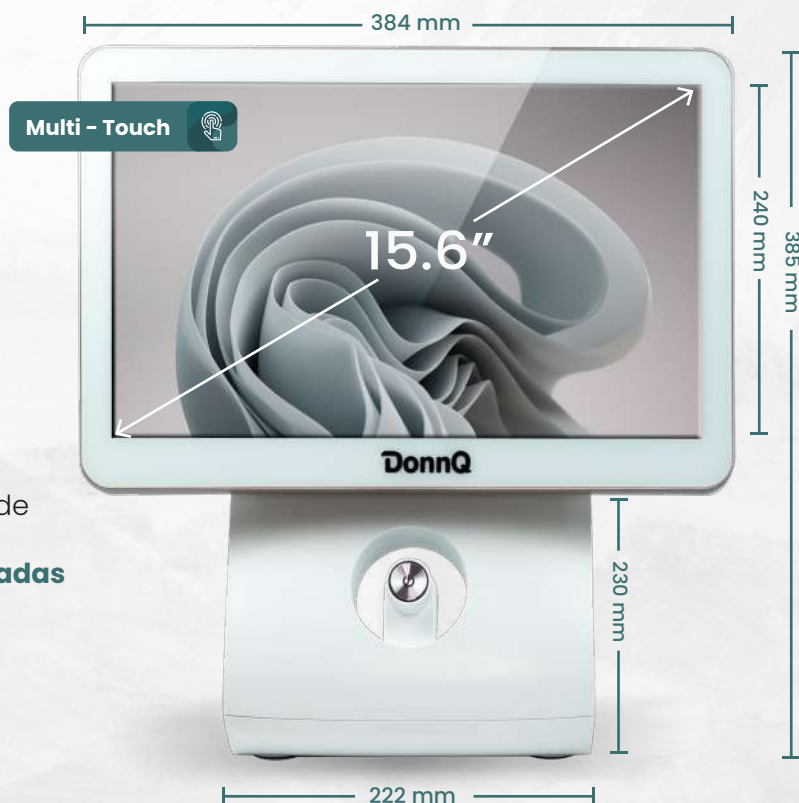

Disco de estado sólido

10x Velocidad

Tamaño de Pantalla

15,6 Pulgadas

Mayor Precisión
Capacitivo

Memoria RAM
8 gigas

Interfaz

Un diseño muy elegante con una producción de alto rendimiento, pantalla multi touch y alta sensibilidad para mayor comodidad.

- Multi - Touch
- Resolución 1360 * 768

Especificaciones técnicas y características

Características CPU

Procesador Intel Core I3	Memoria RAM 8 Gigas	Almacenamiento 256 Gb SSD	Sistema Operativo Windows 10
Ethernet - RJ45 1 Puerto	USB 2.0 4 puertos 2.0	USB 3.0 2 puertos 3.0	Salida de Video 1 puerto VGA y 1 puerto HDMI
Salida Audio 1 Puerto 3.5	Entrada de Micrófono 1 Puerto 3.5	Conectividad Wifi	

Pantalla

Resolución 1360*768	Contraste 400:1 (Typ.) (Transmisión)	Pantalla 15.6 pulgadas	Brillo 220 cd/m ²
N. de Colores 262K (6 bits)	Temperatura de color 6485K	Croma blanco Wx:0.313; Wy:0.329	Vida Útil 100.000 horas
Tecnología Capacitiva	Táctil Panel táctil capacitivo de 10 puntos / Multi-Touch		
Angulo de Visión 45/45/20/40 (Typ) (CR≥10)	Cambios en el campo blanco 1.25/1.54 (Max.)(5/13 points)	Tiempo de Respuesta 12 (typ.) (Tr+Td) ms	

Dimensiones
Ancho: 380mm Largo: 250mm Alto:390mm

Peso Neto
4.91 Kg

Color
Negro

Características del empaque

Dimensiones
Ancho: 480mm Largo: 350mm Alto:470mm

Peso Bruto
6.94 Kg